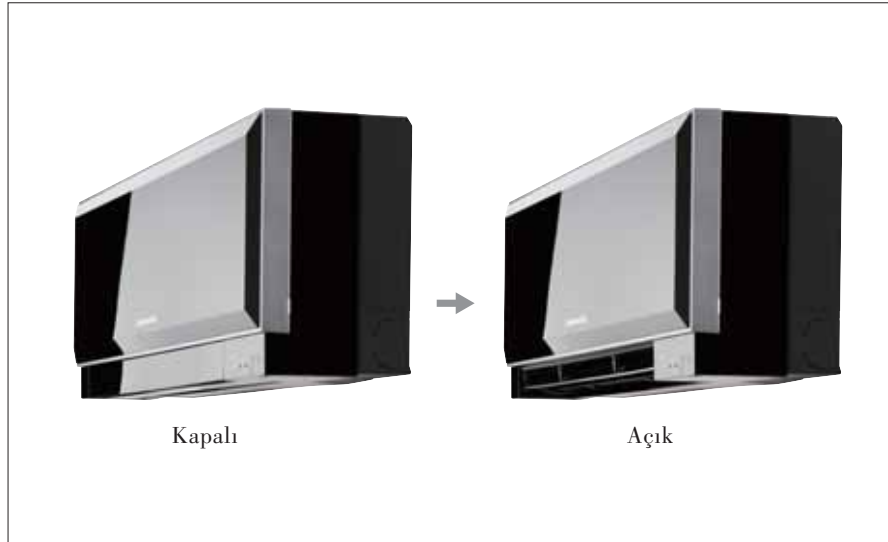

Çalışma Esnasında da Üstün Tasarım Konsepti

Kirigamine Zen, ince ve çekici görünümünü çalışma esnasında da korumaktadır. Çalışma sırasında, kanatlardaki hareketler dışında görünümde bir değişiklik olmamaktadır. Böylece, estetik görünümünden ödün vermeden konforlu bir ortam yaratmanız sağlanır.

Haftalık Programlama İmkânı Sağlayan Uzaktan Kumanda

Tüm Kirigamine Zen klimalarda haftalık programlama yapmaya imkan veren uzaktan kumanda standart olarak bulunmaktadır. (Haftalık programlama uzaktan kumanda üzerinden ayarlanır)

Örnek Çalışma Periyodu (Yaz-Soğutma Modu)

	Pazartesi	Salı	Çarşamba	Perşembe	Cuma	Cumartesi	Pazar
6:00	ON 26°C	ON 26°C	ON 26°C	ON 26°C	ON 26°C		
7:00							
8:00							
10:00	OFF	OFF	OFF	OFF	OFF	ON 26° C	ON 26° C
12:00	Ayarlanan çalışma saatlerinde otomatik olarak kapanır.						
14:00	Ayarlanan zaman periyoduna bağlı olarak otomatik olarak kapanır.						
16:00						OFF	OFF
18:00	ON 26°C	ON 26°C	ON 26°C	ON 26°C	ON 26°C	ON 26° C	ON 26° C
20:00	Ayarlanan zaman periyoduna bağlı olarak otomatik olarak açılır.						
22:00							
22:00~ (uyku saati boyunca)	ON 28°C	ON 28°C	ON 28°C	ON 28°C	ON 28°C	ON 28° C	ON 28° C
	Gece enerji tasarrufu için ayarlanan sıcaklık otomatik olarak arttırılır.