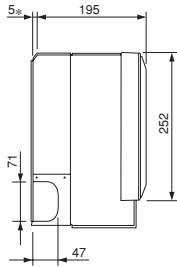

Enerji Tasarrufu

Tüm kapasitelerde A enerji sınıfı olan Kirigamine Zen, eviniz ve ofisinizdeki enerji maliyetlerini azaltmanıza yardımcı olur. Kirigamine Zen, geniş kapasite seçenekleri ile tüm kullanıcı taleplerine cevap verebilmektedir.

Dış ünite	Tek ünite bağlantıları
İç ünite	MUZ-EF25/35VE(H) 42/50VE
MSZ-EF22VE	A/A
MSZ-EF25VE	A/A
MSZ-EF35VE	A/A
MSZ-EF42VE	A/A
MSZ-EF50VE	A/A

Sessiz Çalışma

Mitsubishi Electric'in geliştirilmiş "Sessiz Çalışma" fan hız ayarı ile Kirigamine Zen 22/25/35 (MSZ-EF22/25/35) modelleri için 21dB'e kadar süper sessiz çalışma garantisi edilmektedir. Bu benzersiz özelliği Kirigamine Zen Serisini tüm kullanım durumları için ideal hale getirmektedir.