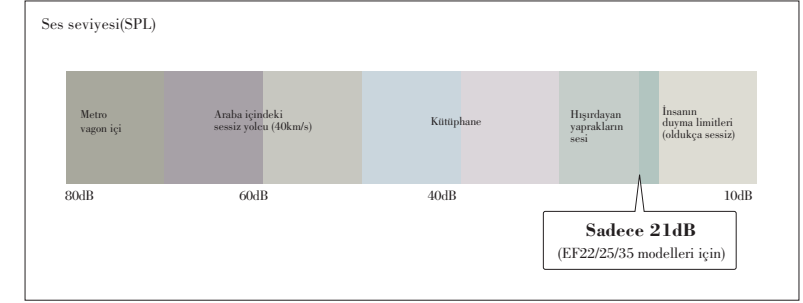

Enerji Tasarrufu

Tüm kapasitelerde A enerji sınıfı olan Kirigamine Zen, eviniz ve ofisinizdeki enerji maliyetlerini azaltmanıza yardımcı olur. Kirigamine Zen, geniş kapasite seçenekleri ile tüm kullanıcı taleplerine cevap verebilmektedir.

Dış ünite	Tek ünite bağlantıları
İç ünite	MUZ-EF25/35VE(H) 42/50VE
MSZ-EF22VE	A/A
MSZ-EF25VE	A/A
MSZ-EF35VE	A/A
MSZ-EF42VE	A/A
MSZ-EF50VE	A/A

Sessiz Çalışma

Mitsubishi Electric'in geliştirilmiş "Sessiz Çalışma" fan hız ayarı ile Kirigamine Zen 22/25/35 (MSZ-EF22/25/35) modelleri için 21dB'e kadar süper sessiz çalışma garantisi edilmektedir. Bu benzersiz özelliği Kirigamine Zen Serisini tüm kullanım durumları için ideal hale getirmektedir.

Tıp		Inverter Heat Pump							
Model Adı	İç Ünite	MSZ-EF22VEW/VEB/VES	MSZ-EF25VEW/VEB/VES	MSZ-EF35VEW/VEB/VES	MSZ-EF42VEW/VEB/VES	MSZ-EF50VEW/VEB/VES			
Güç Kaynağı	Dış Ünite	N/A*2							
	Besleme	MUZ-EF25VE(H)							
Soğutma	Dış Ünite (V/Faz/Hz)	Dış Ünite							
	İç Ünite (V/Faz/Hz)	230 / Single / 50							
Kapasite	Nominal	kW	-	2.5	3.5	4.2	5.0		
		Min - Maks.	-	1.2 - 3.4	1.4 - 4.0	0.9 - 4.6	1.4 - 5.4		
	Toplam Tüketim	Nominal	-	0.545	0.910	1.280	1.560		
		EER	-	4.59	3.85	3.28	3.21		
	Enerji Sınıfı	-	-	A	A	A	A		
		Ses Seviyesi	İç Ünite [Ses-Dış-Ort-Yuks.-S.Yüksek*1]	dB(A)	21 - 23 - 29 - 36 - 42	21 - 23 - 29 - 36 - 42	21 - 24 - 29 - 36 - 42	28 - 31 - 35 - 39 - 42	30 - 33 - 36 - 40 - 43
	Hava Debisi	Dış Ünite [Nominal]	dB(A)	-	47	49	50	52	
		İç Ünite [Ses-Dış-Ort-Yuks.-S.Yüksek*1]	m³/dak.	4 - 4.6 - 6.3 - 8.3 - 10.5	4 - 4.6 - 6.3 - 8.3 - 10.5	4 - 4.6 - 6.3 - 8.3 - 10.5	5.8 - 6.6 - 7.7 - 8.9 - 10.3	5.8 - 6.8 - 7.9 - 9.3 - 11	
	Dış Ünite [Nominal]	-	-	32.6	33.6	35.2	44.6		
		Rated	kW	-	3.2	4.0	5.4	5.8	
Toplam Tüketim	Min - Maks.	kW	-	1.1 - 4.2	1.8 - 5.5	1.4 - 6.3	1.6 - 7.5		
	Rated	kW	-	0.700	0.955	1.460	1.565		
COP	-	-	4.57	4.19	3.70	3.71			
	Enerji Sınıfı	-	-	A	A	A	A		
Ses Seviyesi	İç Ünite [Ses-Dış-Ort-Yuks.-S.Yüksek*1]	dB(A)	21 - 24 - 29 - 37 - 45	21 - 24 - 29 - 37 - 45	21 - 24 - 30 - 38 - 46	28 - 30 - 35 - 41 - 48	30 - 33 - 37 - 43 - 49		
	Dış Ünite [Nominal]	dB(A)	-	48	50	51	52		
Hava Debisi	Dış Ünite [Ses-Dış-Ort-Yuks.-S.Yüksek*1]	m³/dak.	4.0 - 4.6 - 6.2 - 8.9 - 11.9	4.0 - 4.6 - 6.2 - 8.9 - 11.9	4.0 - 4.6 - 6.2 - 8.9 - 12.7	5.5 - 6.3 - 7.8 - 9.9 - 12.7	6.4 - 7.3 - 9.0 - 11.1 - 13.2		
	Dış Ünite [Nominal]	m³/dak.	-	32.2	33.6	35.2	44.6		
Maksimum Çalışma Akımı		-	-	7.3	8.5	9.5	12.4		
İç Ünite	Tüketim	Nominal	kW	0.027	0.027	0.031	0.034		
	Maksimum Çalışma Akımı	A	0.3	0.3	0.3	0.4			
Boyutlar	YxGxD	mm	299 - 895 - 19 5	299 - 895 - 19 5	299 - 895 - 19 5	299 - 895 - 19 5	299 - 895 - 19 5		
	Ağırlık	kg	11.5	11.5	11.5	11.5	11.5		
Dış Ünite	Boyutlar	mm	-	550 - 800 - 28 5	550 - 800 - 28 5	550 - 800 - 28 5	880 - 840 - 33 0		
	Ağırlık	kg	-	30	35	35	54		
Boru Bağlantısı	Maksimum Çalışma Akımı	A	-	7.0	8.2	9.2	12.0		
	Sigorta (Devre Kesici) Amperi	A	-	10	10	10	16		
Çalışma Aralığı (Dış Ünite)	Çap	Likit / Gaz	mm	-	6.35 / 9.5.2	6.35 / 9.5.2	6.35 / 12.7		
	Maks. Uzunluk	Dış Ünite - İç Ünite	m	-	20	20	30		
Çalışma Aralığı (Dış Ünite)	Maks. Yükseklik	Dış Ünite - İç Ünite	m	-	12	12	15		
	Soğutma	°C	-	-10 ~ +4.6	-10 ~ +4.6	-10 ~ +4.6	-10 ~ +4.6		
Çalışma Aralığı (Dış Ünite)	Isıtma	°C	-	-15(-20) ~ +2.4	-15(-20) ~ +2.4	-15 ~ +2.4	-15 ~ +2.4		

*1 S.Yüksek → Süper Yüksek *2 MSZ-EF22 Sadece Multi MXZ Kullanımı içindir.

*3 Drenaj tavası için Donma koruma itisitesi opsiyonel olarak kullanılmaktadır.

EF 42 için : MAC-643BH-E ; EF 50 için : MAC-644BH-E