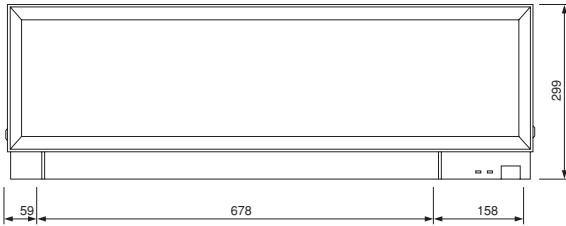

Enerji Tasarrufu

Tüm kapasitelerde A enerji sınıfı olan Kirigamine Zen, eviniz ve ofisinizdeki enerji maliyetlerini azaltmanıza yardımcı olur. Kirigamine Zen, geniş kapasite seçenekleri ile tüm kullanıcı taleplerine cevap verebilmektedir.

Dış ünite	Tek ünite bağlantıları
İç ünite	MUZ-EF25/35VE(H) 42/50VE
MSZ-EF22VE	A/A
MSZ-EF25VE	A/A
MSZ-EF35VE	A/A
MSZ-EF42VE	A/A
MSZ-EF50VE	A/A

Sessiz Çalışma

Mitsubishi Electric'in geliştirilmiş "Sessiz Çalışma" fan hız ayarı ile Kirigamine Zen 22/25/35 (MSZ-EF22/25/35) modelleri için 21dB'e kadar süper sessiz çalışma garantisi edilmektedir. Bu benzersiz özelliği Kirigamine Zen Serisini tüm kullanım durumları için ideal hale getirmektedir.